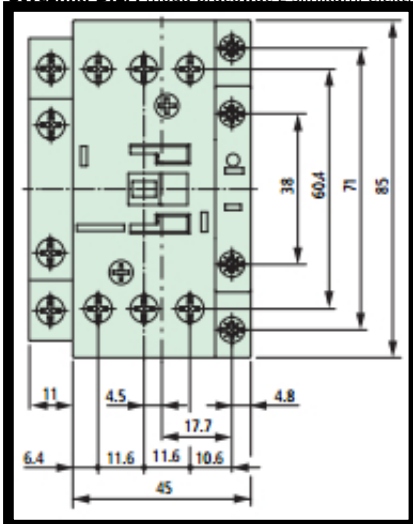

### Opis produktu

Styczniki DILM mogą pracować z silnikami elektrycznymi o prądach znamionowych do 1600 A oraz z obciążeniami nieindukcyjnymi o prądach

znamionowych do 2200 A.

Odznaczają się dużą trwałością mechaniczną w stosunku do częstotliwości łączeń. Niezależnie od wersji cewki posiadają identyczną głębokość. Konstrukcja pozwala na uniknięcie krzyżowania się torów silnoprądowych oraz sterujących i pomocniczych.

Parametry stycznika:

- Napięcie znamionowe: 24V DC
- Prąd znamionowy: 17A (AC3/400V)
- Moc: 7,5kW (AC3/400V)
- Ilość biegunów: 3
- Styk pomocniczy: 1 zw

Zapisz

Zapisz