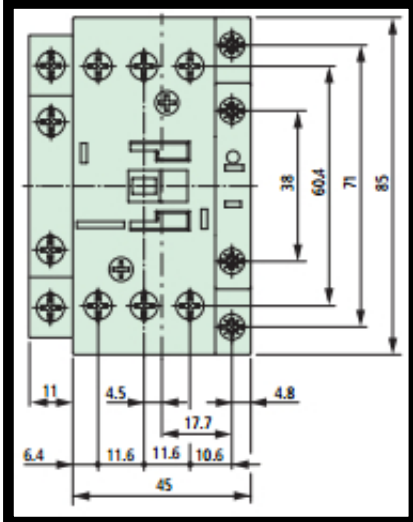

Link do produktu: <https://sklep-elektron.com/stycznik-dilm-17-10-230v-50hz-240v-60hz-277004-189909-p-1440.html>

Stycznik DILM 17-10 230V 50Hz, 240V 60Hz 277004 / 189909

Cena	196,80 zł
Dostępność	Dostępny
Czas wysyłki	1 dzień roboczy
Numer katalogowy	4950
Kod producenta	277004

Opis produktu

Styczniki DILM mogą pracować z silnikami elektrycznymi o prądach znamionowych do 1600 A oraz z obciążeniami nieindukcyjnymi o prądach

znamionowych do 2200 A.

Odnaczają się dużą trwałością mechaniczną w stosunku do częstotliwości łączeń. Niezależnie od wersji cewki posiadają identyczną głębokość. Konstrukcja pozwala na uniknięcie krzyżowania się torów silnoproudowych oraz sterujących i pomocniczych.

Parametry stycznika:

- Napięcie znamionowe: 230V AC
- Prąd znamionowy: 17A
- Moc: 7,5kW
- Styk pomocniczy: 1 zw