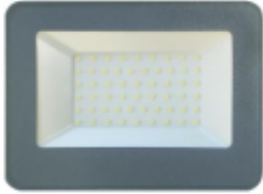

Dane aktualne na dzień: 12-05-2026 14:55

Link do produktu: <https://sklep-elektron.com/naswietlacz-led-30w-diodo-g-p-1366.html>

Naświetlacz LED 30W DIODO G

Cena	63,25 zł
Dostępność	Dostępny
Czas wysyłki	1 dzień roboczy
Numer katalogowy	7572

Opis produktu

Naświetlacze LED to doskonale zamienniki tradycyjnych naświetlaczy do oświetlania dużych powierzchni.

Dzięki dużej energooszczędności naświetlacze LED to idealne rozwiązanie zarówno dla osób chcących oświetlić posesję przed domem jak i dla przedsiębiorców chcących zapewnić oświetlenie w halach, na placach czy parkingach.