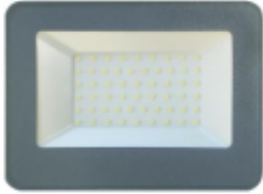

Dane aktualne na dzień: 12-05-2026 14:20

Link do produktu: <https://sklep-elektron.com/naswietlacz-led-20w-diodo-g-p-1365.html>

Naświetlacz LED 20W DIODO G

Cena	36,80 zł
Dostępność	Dostępny
Czas wysyłki	1 dzień roboczy
Numer katalogowy	7571

Opis produktu

Naświetlacze LED to doskonale zamienniki tradycyjnych naświetlaczy do oświetlania dużych powierzchni.

Dzięki dużej energooszczędności naświetlacze LED to idealne rozwiązanie zarówno dla osób chcących oświetlić posesję przed domem jak i dla przedsiębiorców chcących zapewnić oświetlenie w halach, na placach czy parkingach.